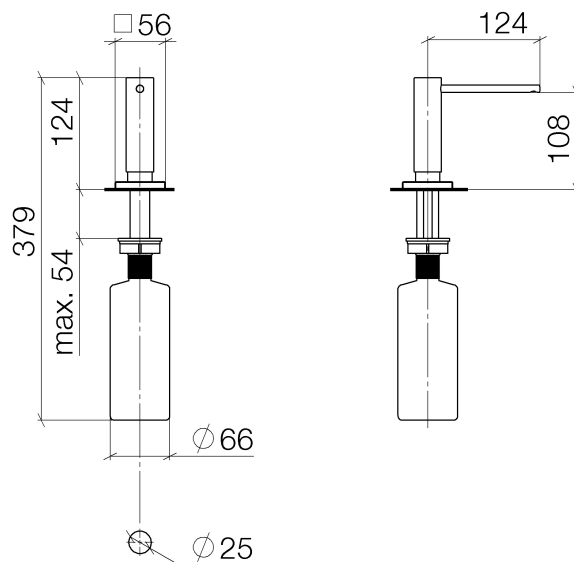

Serienübergreifende Artikel Einbau-Lotionspender
Artikelnummer: 82439970

Explosionszeichnung

Serienübergreifende Artikel Einbau-Lotionspender

Artikelnummer: 82439970

Bestellmenge

Nr.	Artikelnummer	Benennung	Verbaumenge
1	90101053800ff	Spender	1
2	082797505ff	Rosette	1
3	08101062490	Scheibe	1
4	09141015190	Dichtung	1
5	08101052790	Halter	1
6	09140501490	Dichtung	1
7	08101051790	Mutter	1
8	08101060390	Behaelter	1