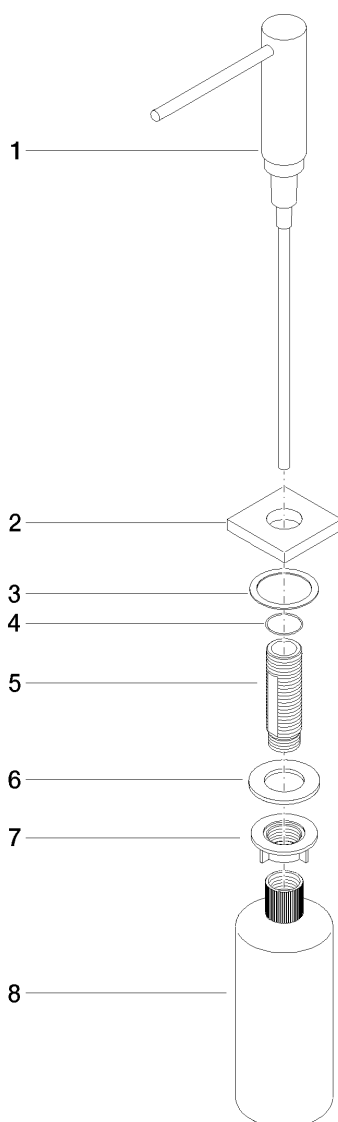

Serienübergreifende Artikel Einbau-Lotionspender
Artikelnummer: 82439970

Explosionszeichnung

Serienübergreifende Artikel Einbau-Lotionspender

Artikelnummer: 82439970

Bestellmenge

Nr.	Artikelnummer	Benennung	Verbaumenge
1	90101053800ff	Spender	1
2	082797505ff	Rosette	1
3	08101062490	Scheibe	1
4	09141015190	Dichtung	1
5	08101052790	Halter	1
6	09140501490	Dichtung	1
7	08101051790	Mutter	1
8	08101060390	Behaelter	1