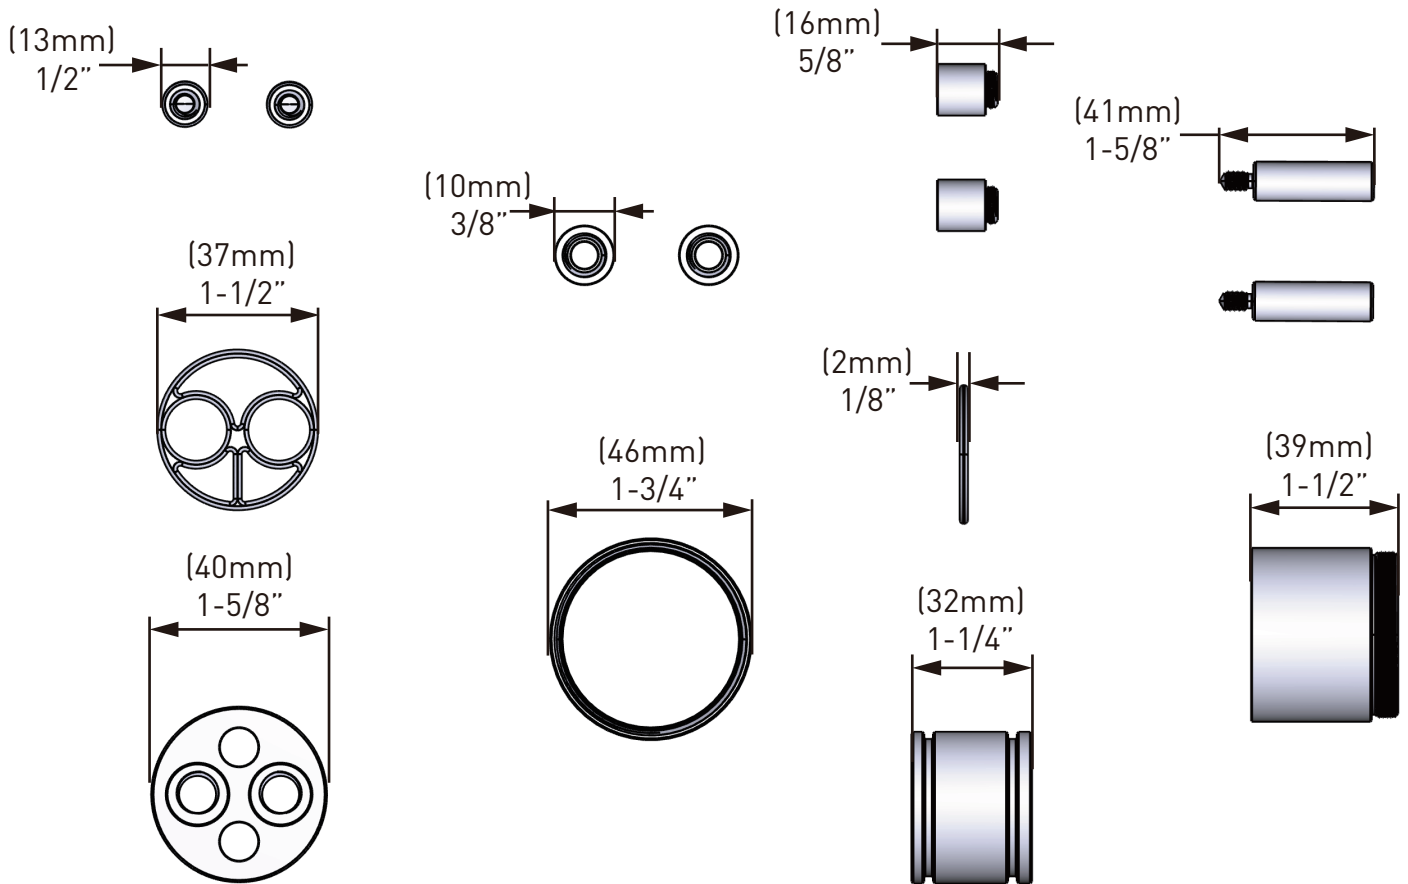

For warranty or additional information, contact:

US Customers

U.S.A.
houseofrohl.com/support
1-800-777-9762

Canadian Customers

QUEBEC / MARITIMES / WESTERN CANADA
QUÉBEC / MARITIMES / OUEST CANADIEN
QUEBEC / MARITIMOS / CANADA OCCIDENTAL
houseofrohl.ca/support
1-866-473-8442

ONTARIO
houseofrohl.ca/support
1-800-287-5354

Riobel

PERRIN & ROWE
LONDON

victoria ⊕ albert

ROHL