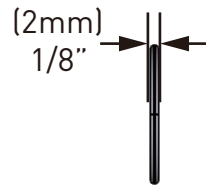

For warranty or additional information, contact:

US Customers

U.S.A.
houseofrohl.com/support
1-800-777-9762

Canadian Customers

QUEBEC / MARITIMES / WESTERN CANADA
QUÉBEC / MARITIMES / OUEST CANADIEN
QUEBEC / MARITIMOS / CANADA OCCIDENTAL
houseofrohl.ca/support
1-866-473-8442

ONTARIO
houseofrohl.ca/support
1-800-287-5354