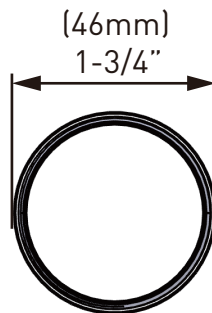

For warranty or additional information, contact:

US Customers

U.S.A.
houseofrohl.com/support
1-800-777-9762

QUEBEC / MARITIMES / WESTERN CANADA
QUÉBEC / MARITIMES / OUEST CANADIEN
QUEBEC / MARITIMOS / CANADA OCCIDENTAL
houseofrohl.ca/support
1-866-473-8442

Canadian Customers

ONTARIO
houseofrohl.ca/support
1-800-287-5354