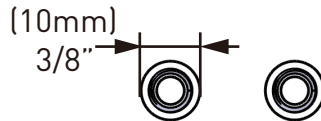

For warranty or additional information, contact:

US Customers

U.S.A.
houseofrohl.com/support
1-800-777-9762

Canadian Customers

QUEBEC / MARITIMES / WESTERN CANADA
QUÉBEC / MARITIMES / OUEST CANADIEN
QUEBEC / MARITIMOS / CANADA OCCIDENTAL
houseofrohl.ca/support
1-866-473-8442

ONTARIO
houseofrohl.ca/support
1-800-287-5354