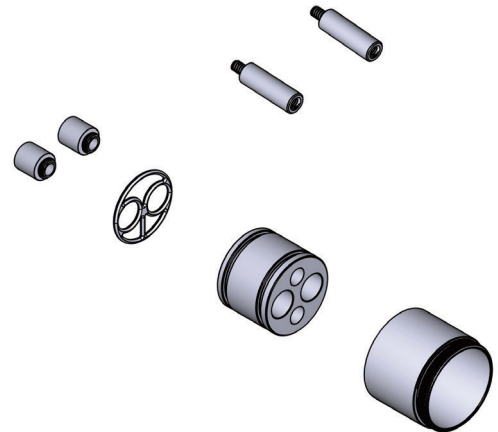

SPECIFICATIONS

DESCRIPTION

- 1 1/4" extension kit
- Fits r23 and r44 trim kits
- All brass fitting- fits behind the decorative trim set
- No special finish needed
- Genuine House of Rohl part
- Includes positioning pins, extension puck, butterfly o-ring, sleeve and screw extensions

WARRANTY

- Most products or parts carry "Limited Warranties" against manufacturing defects. For US customers please visit houseofrohl.com/support and for Canadian customers please visit riobel.ca for complete product and finish warranty.

SHOWER EXTENSION KIT

MODELS: EXT23KIT114