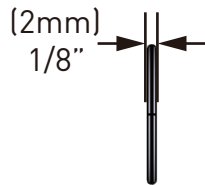

For warranty or additional information, contact:

US Customers

U.S.A.
houseofrohl.com/support
1-800-777-9762

QUEBEC / MARITIMES / WESTERN CANADA
QUÉBEC / MARITIMES / OUEST CANADIEN
QUEBEC / MARITIMOS / CANADA OCCIDENTAL
houseofrohl.ca/support
1-866-473-8442

Canadian Customers

ONTARIO
houseofrohl.ca/support
1-800-287-5354