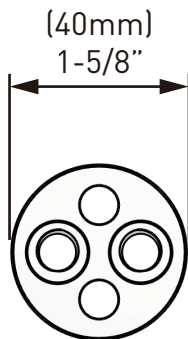

For warranty or additional information, contact:

US Customers

U.S.A.
houseofrohl.com/support
1-800-777-9762

QUEBEC / MARITIMES / WESTERN CANADA
QUÉBEC / MARITIMES / OUEST CANADIEN
QUEBEC / MARITIMOS / CANADA OCCIDENTAL
houseofrohl.ca/support
1-866-473-8442

Canadian Customers

ONTARIO
houseofrohl.ca/support
1-800-287-5354