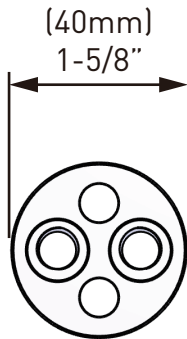

For warranty or additional information, contact:

US Customers

U.S.A.
houseofrohl.com/support
1-800-777-9762

Canadian Customers

QUEBEC / MARITIMES / WESTERN CANADA
QUÉBEC / MARITIMES / OUEST CANADIEN
QUEBEC / MARITIMOS / CANADA OCCIDENTAL
houseofrohl.ca/support
1-866-473-8442

ONTARIO
houseofrohl.ca/support
1-800-287-5354