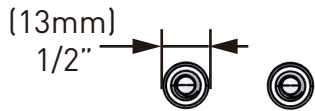

For warranty or additional information, contact:

US Customers

U.S.A.
houseofrohl.com/support
1-800-777-9762

Canadian Customers

QUEBEC / MARITIMES / WESTERN CANADA
QUÉBEC / MARITIMES / OUEST CANADIEN
QUEBEC / MARITIMOS / CANADA OCCIDENTAL
houseofrohl.ca/support
1-866-473-8442

ONTARIO
houseofrohl.ca/support
1-800-287-5354