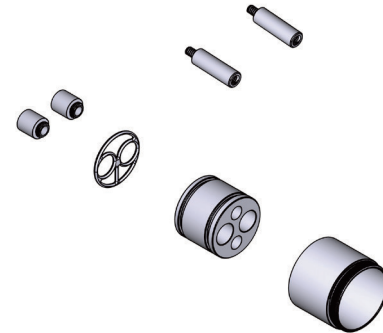

ESPECIFICACIONES

DESCRIPCIÓN

- Kit de extensión de 1 1/4"
- Se adapta a los kits de acabado R23 y R44
- Accesorios de latón puro - se adaptan detrás del juego de molduras decorativas.
- No se necesita un acabado especial
- Pieza original de House of Rohl
- Incluye pasadores de posicionamiento, disco de extensión, junta tórica de mariposa, funda y extensiones de rosca

GARANTÍA

- La mayoría de los productos o piezas cuentan con "Garantías limitadas" contra defectos de fabricación. Para los clientes de EE. UU., visite houseofrohl.com/support y para los clientes canadienses, visite riobel.ca para conocer la garantía completa del producto y el acabado.

KIT DE EXTENSIÓN DE REGADERA

MODELOS: EXT23KIT114