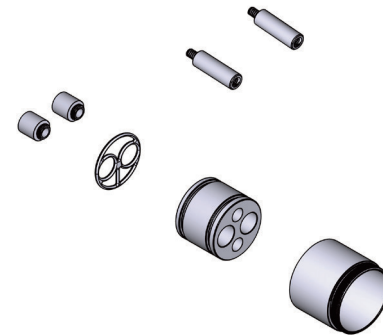

SPÉCIFICATIONS

DESCRIPTION

- Trousse de rallonge de 1 1/4" po
- Fits r23 and r44 trim kits
- Raccord tout laiton – s'installe derrière la trousse de garniture décorative
- Convient à tous les finis
- Pièce d'origine de House of Rohl
- Comprend des goupilles de positionnement, une rondelle de rallonge, un joint torique papillon, un manchon et des rallonges de vis

GARANTIE

- La plupart des produits ou des pièces sont accompagnés d'une « Garantie limitée » contre tout défaut de fabrication. Afin de consulter la garantie offerte sur les produits et les finis dans son intégralité, les clients américains peuvent visiter le site houseofrohl.com/support, et les clients canadiens peuvent visiter le site riobel.ca.

TROUSSE DE RALLONGE POUR CONDUITE

MODELOS: EXT23KIT114